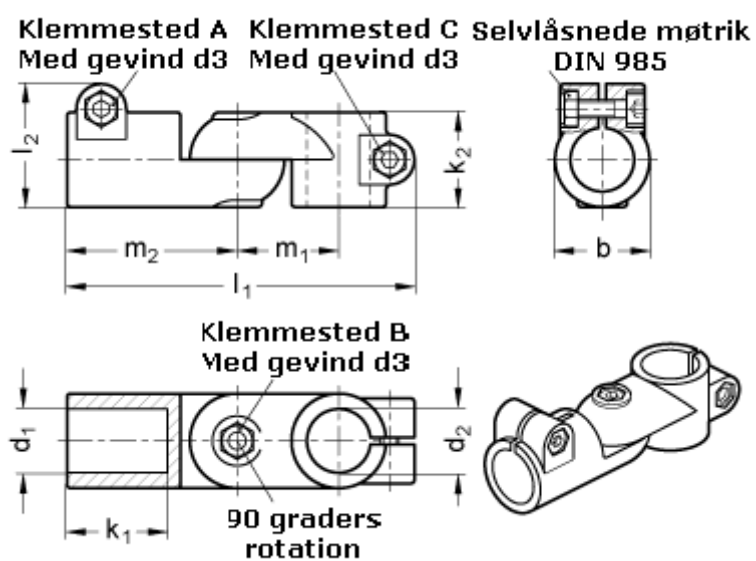

Varenummer: 20284B45B42T2BL
Beskrivelse: E+G laskeforbindelse
GN284-B45-B42-T-2-BL

Mål

b = 65	m1 = 70
d1 = B45	m2 = 115
d2 = B42	
d3 = M10	
k1 = 74.0	
k2 = 65	
l1 = 230	
l2 = 77.5	